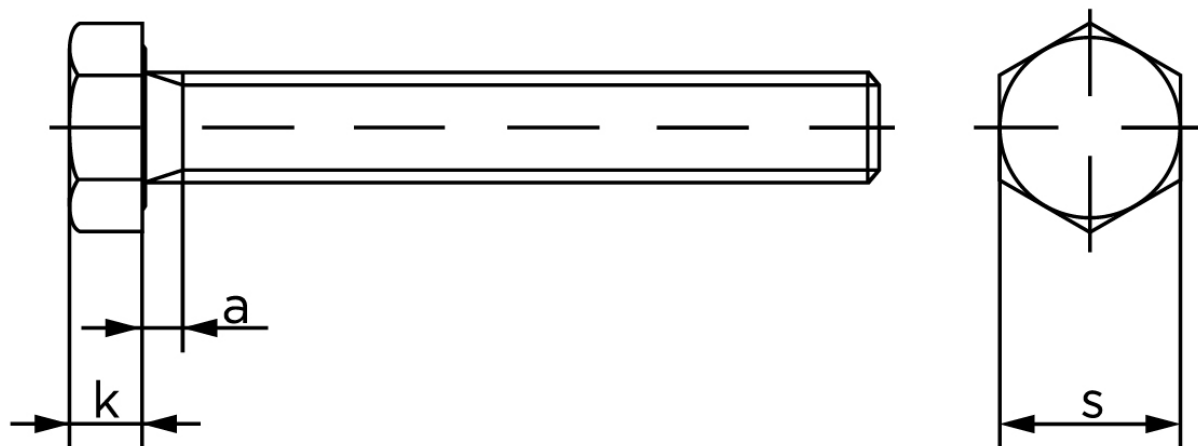

## Sætskrue DIN 933 Rustfri-Syrefast A4-70 M10x160 (1 Stk)

SKU: 009339400100160

GTIN:

Norm	DIN 933
Dimensions	10
SISO/DIN	16/17
k	6,4
a <sup>max.</sup>	4,5

Bemærk disse data er vejlede, og informationerne skal anses som vejledende, Bolte.dk stiller ingen garanti eller kan stilles til ansvar for overstående datatabel. Er du i tvivl så kontakt os på 75154999.