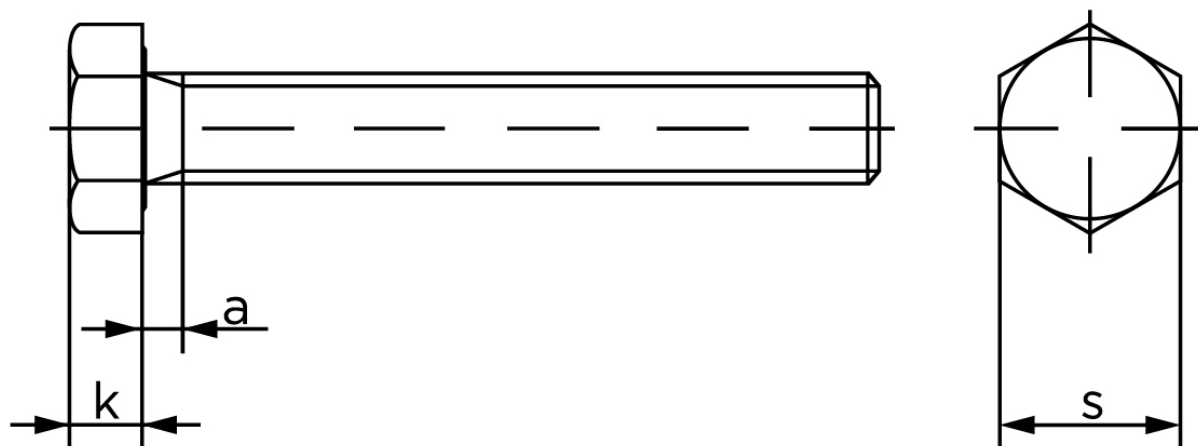

Sætskrue DIN 933 Messing M10x20 (100 Stk)

SKU: 009337000100020

GTIN:

Norm	DIN 933
Dimensions	10
SIISO/DIN	16/17
k	6,4
a ^{max.}	4,5

Bemærk disse data er vejlede, og informationerne skal anses som vejledende, Bolte.dk stiller ingen garanti eller kan stilles til ansvar for overstående datatabel. Er du i tvivl så kontakt os på 75154999.