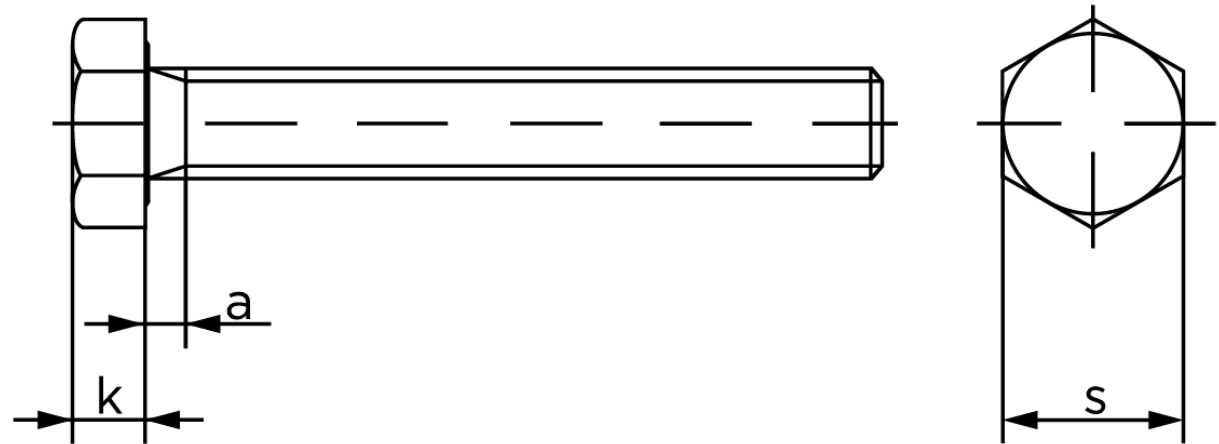

## Sætskrue DIN 933 Rustfri A2-70 M10x22 (100 Stk)

SKU: 009339200100022

GTIN:

Norm	DIN 933
Dimensions	10
SIISO/DIN	16/17
k	6,4
a <sup>max.</sup>	4,5

Bemærk disse data er vejlede, og informationerne skal anses som vejledende, Bolte.dk stiller ingen garanti eller kan stilles til ansvar for overstående datatabel. Er du i tvivl så kontakt os på 75154999.