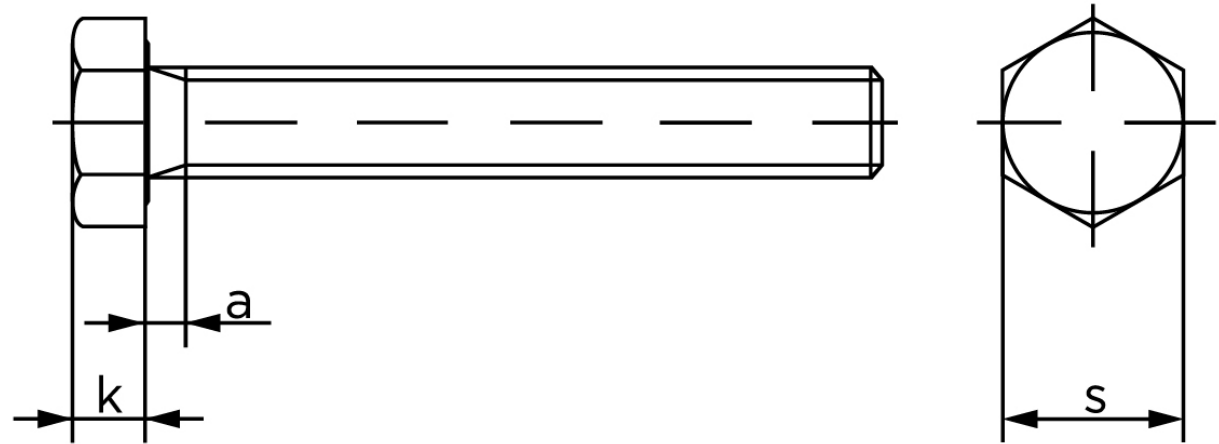

Sætskrue DIN 933 Elforzinket Stål Kl. 8.8 M10x28 (200 Stk)

SKU: 009338100100028

GTIN:

Norm	DIN 933
Dimensions	10
SIISO/DIN	16/17
k	6,4
a ^{max.}	4,5

Bemærk disse data er vejlede, og informationerne skal anses som vejledende, Bolte.dk stiller ingen garanti eller kan stilles til ansvar for overstående datatabel. Er du i tvivl så kontakt os på 75154999.