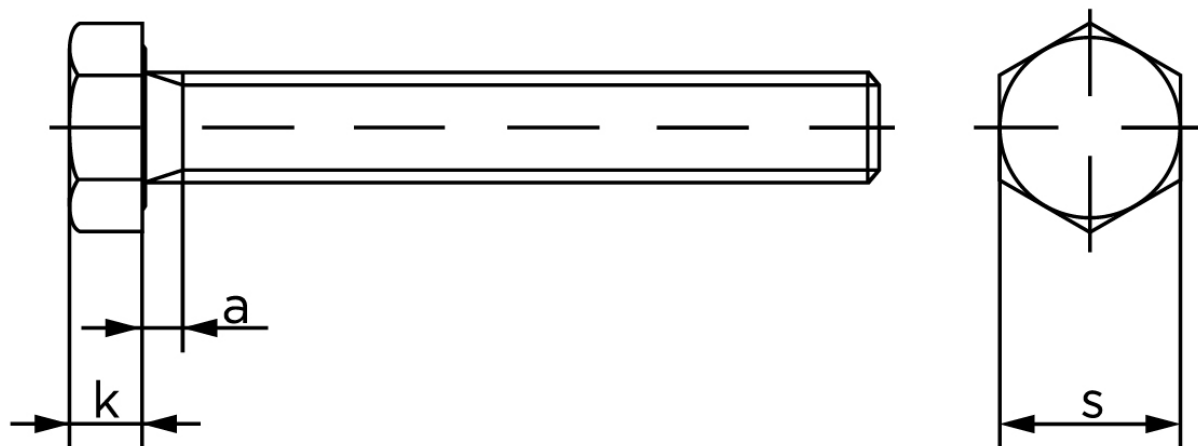

## Sætskrue DIN 933 Rustfri-Syrefast A4-70 M10x30 (100 Stk)

SKU: 009339400100030

GTIN:

Norm	DIN 933
Dimensions	10
SIISO/DIN	16/17
k	6,4
a <sup>max.</sup>	4,5

Bemærk disse data er vejlede, og informationerne skal anses som vejledende, Bolte.dk stiller ingen garanti eller kan stilles til ansvar for overstående datatabel. Er du i tvivl så kontakt os på 75154999.