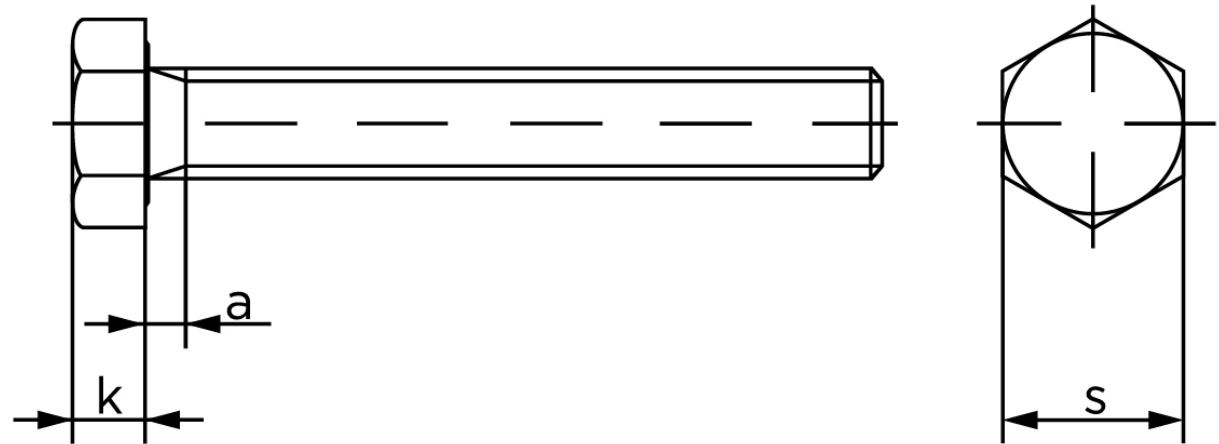

Sætskrue DIN 933 Gulforzinket Stål 8.8 M10x35

SKU: 009338600100035

GTIN:

Norm	DIN 933
Dimensions	10
SIISO/DIN	16/17
k	6,4
a ^{max.}	4,5

Bemærk disse data er vejlede, og informationerne skal anses som vejledende, Bolte.dk stiller ingen garanti eller kan stilles til ansvar for overstående datatabel. Er du i tvivl så kontakt os på 75154999.