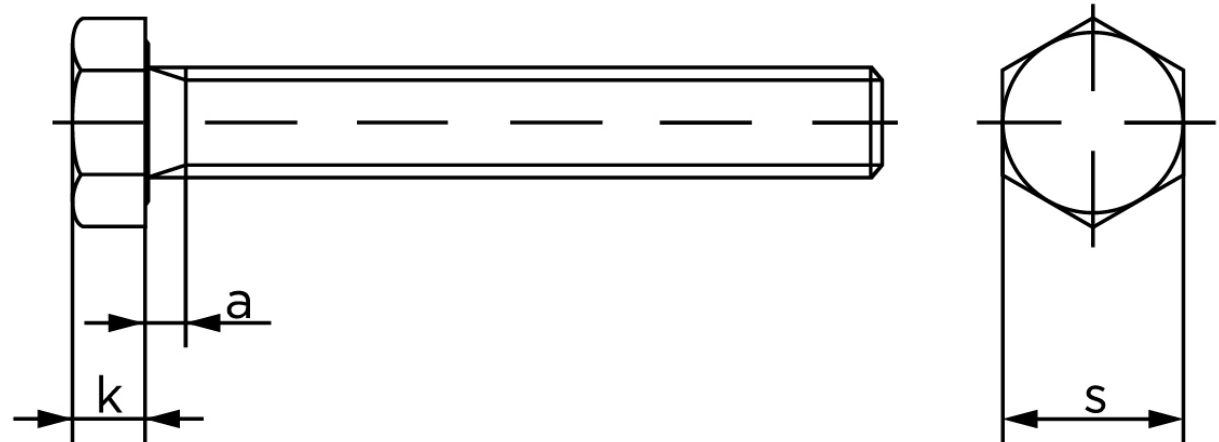

Sætskrue DIN 933 Ubehandlet Stål Kl. 8.8 M10x40 (100 Stk)

SKU: 009338000100040

GTIN:

Norm	DIN 933
Dimensions	10
SIISO/DIN	16/17
k	6,4
a ^{max.}	4,5

Bemærk disse data er vejlede, og informationerne skal anses som vejledende, Bolte.dk stiller ingen garanti eller kan stilles til ansvar for overstående datatabel. Er du i tvivl så kontakt os på 75154999.