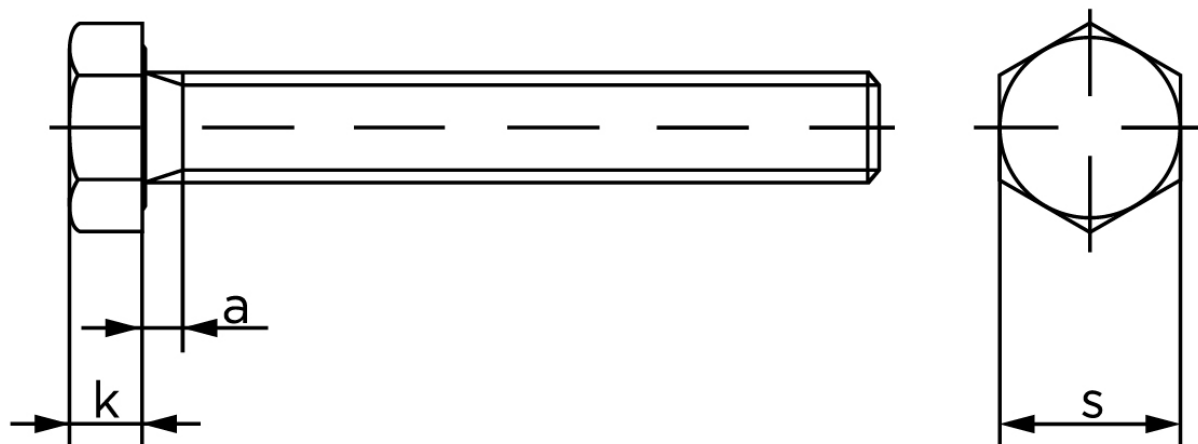

BOLTE

KVALITETSSKRUER OG -BOLTE PÅ NETTET

Sætskrue DIN 933 Elforzinket (8 TLP) Stål Kl. 8.8 M10x60 (100 Stk)

SKU: 009333490100060

GTIN:

Norm	DIN 933
Dimensions	10
SIISO/DIN	16/17
k	6,4
a ^{max.}	4,5

Bemærk disse data er vejlede, og informationerne skal anses som vejledende, Bolte.dk stiller ingen garanti eller kan stilles til ansvar for overstående datatabel. Er du i tvivl så kontakt os på 75154999.