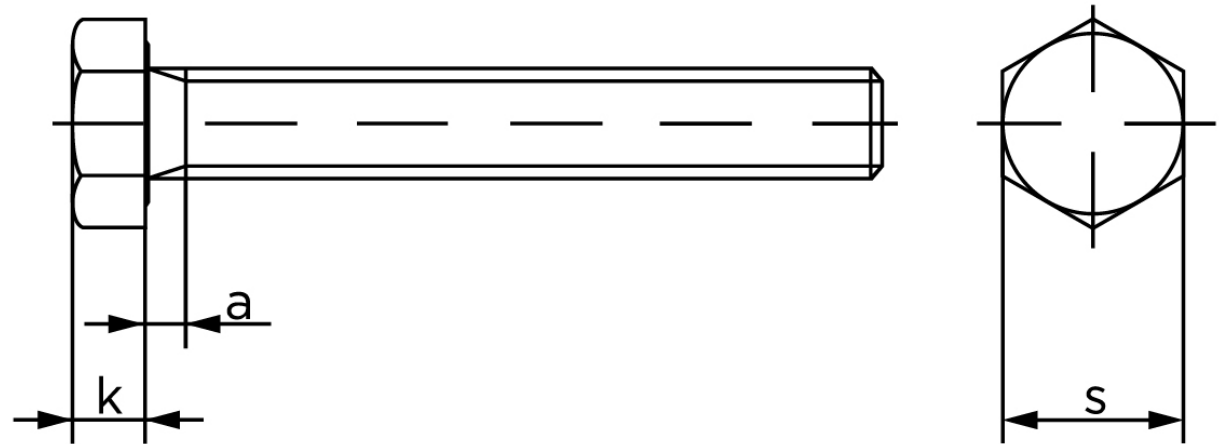

## Sætskrue DIN 933 Gulforzinket Stål 8.8 M10x60

SKU: 009338600100060

GTIN:

Norm	DIN 933
Dimensions	10
SIISO/DIN	16/17
k	6,4
a <sup>max.</sup>	4,5

Bemærk disse data er vejlede, og informationerne skal anses som vejledende, Bolte.dk stiller ingen garanti eller kan stilles til ansvar for overstående datatabel. Er du i tvivl så kontakt os på 75154999.