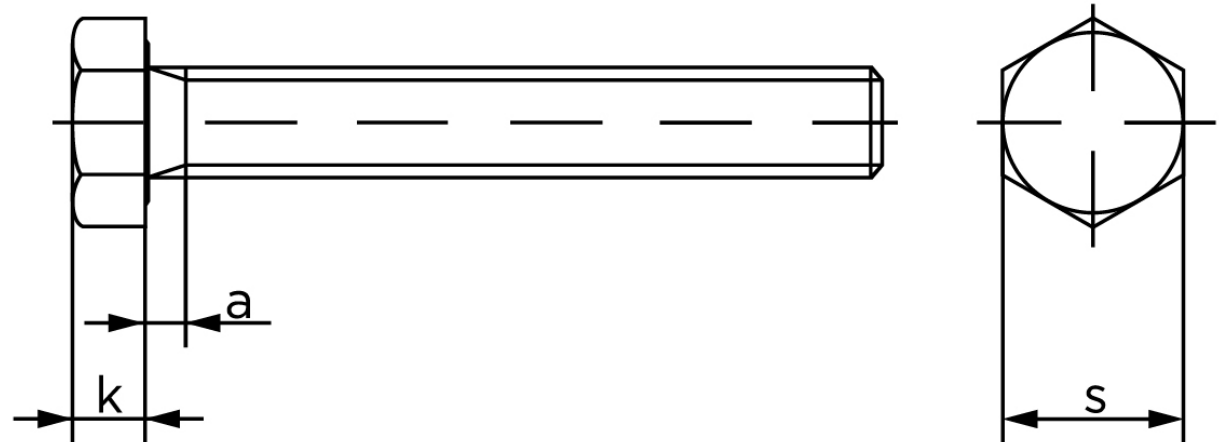

Sætskrue DIN 933 Ubehandlet Stål Kl. 10.9 M10x65 (100 Stk)

SKU: 009331000100065

GTIN:

Norm	DIN 933
Dimensions	10
SISO/DIN	16/17
k	6,4
a ^{max.}	4,5

Bemærk disse data er vejlede, og informationerne skal anses som vejledende, Bolte.dk stiller ingen garanti eller kan stilles til ansvar for overstående datatabel. Er du i tvivl så kontakt os på 75154999.