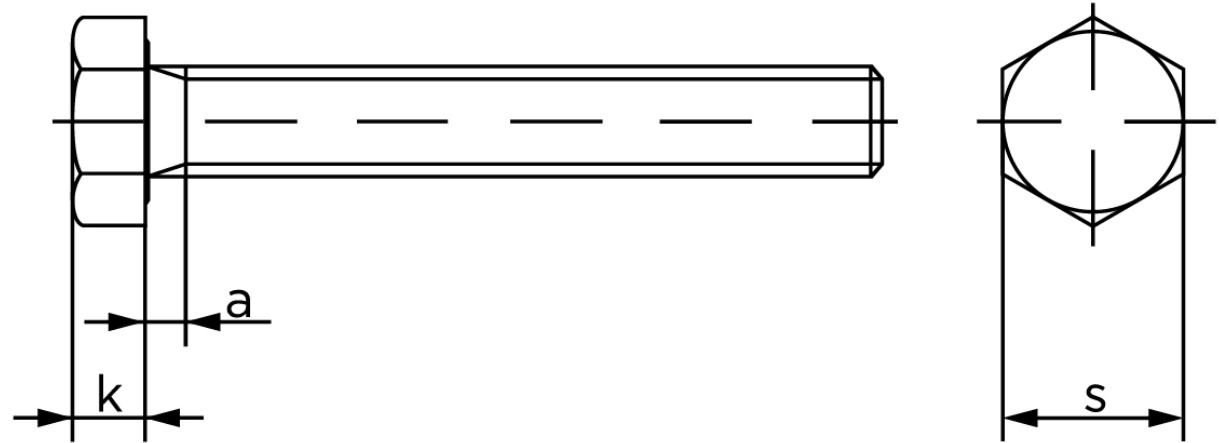

Sætskrue DIN 933 Rustfri-Syrefast A4 M10x65 (100 Stk)

SKU: 009339480100065

GTIN:

Norm	DIN 933
Dimensions	10
SIISO/DIN	16/17
k	6,4
a ^{max.}	4,5

Bemærk disse data er vejlede, og informationerne skal anses som vejledende, Bolte.dk stiller ingen garanti eller kan stilles til ansvar for overstående datatabel. Er du i tvivl så kontakt os på 75154999.