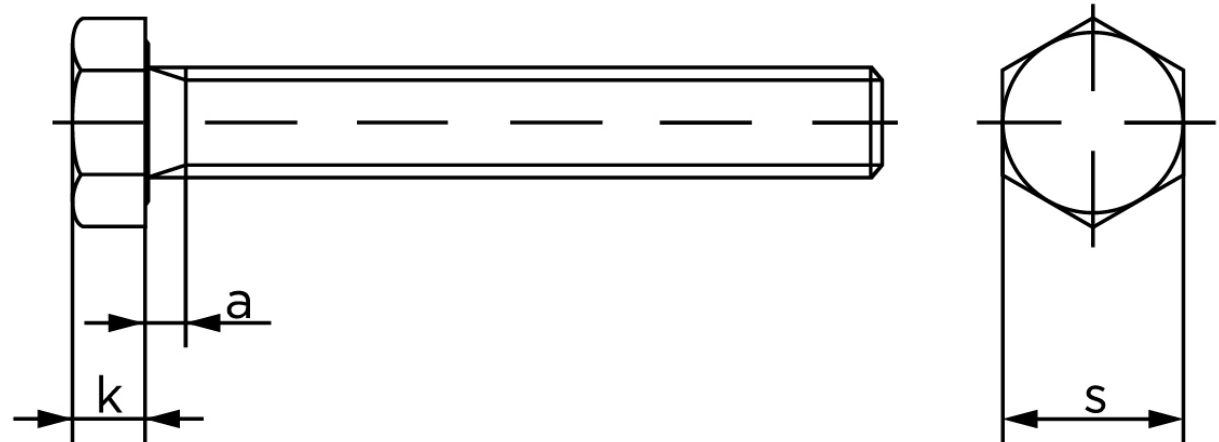

Sætskrue DIN 933 Rustfri-Syrefast A4 M10x70 (100 Stk)

SKU: 009339480100070

GTIN:

Norm	DIN 933
Dimensions	10
SIISO/DIN	16/17
k	6,4
a ^{max.}	4,5

Bemærk disse data er vejlede, og informationerne skal anses som vejledende, Bolte.dk stiller ingen garanti eller kan stilles til ansvar for overstående datatabel. Er du i tvivl så kontakt os på 75154999.