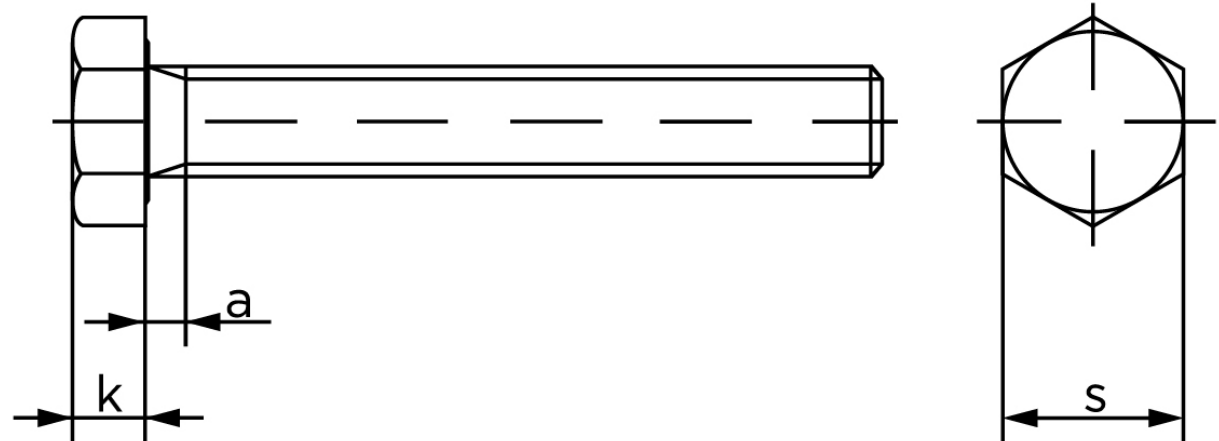

Sætskrue DIN 933 Rustfri-Syrefast A4-70 M10x90 (50 Stk)

SKU: 009339400100090

GTIN:

Norm	DIN 933
Dimensions	10
SISO/DIN	16/17
k	6,4
a ^{max.}	4,5

Bemærk disse data er vejlede, og informationerne skal anses som vejledende, Bolte.dk stiller ingen garanti eller kan stilles til ansvar for overstående datatabel. Er du i tvivl så kontakt os på 75154999.