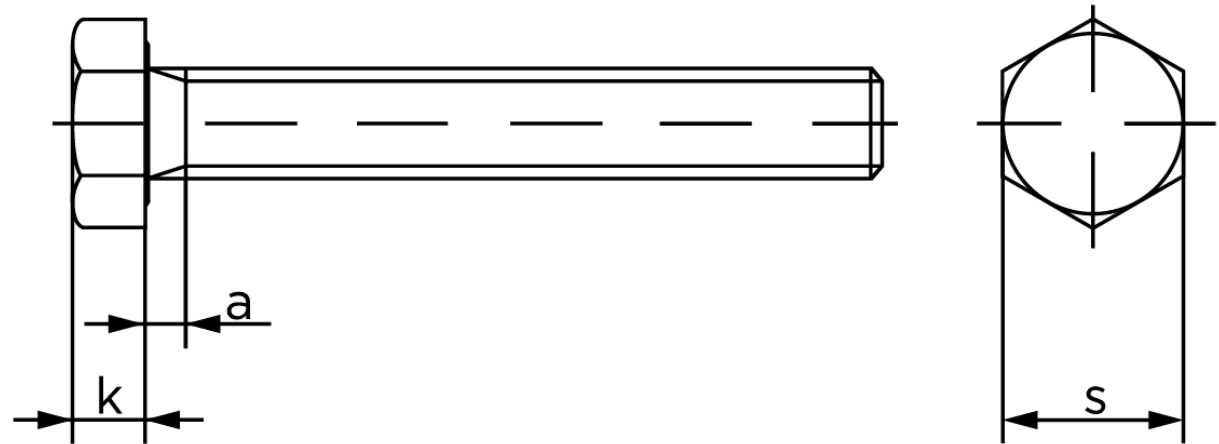

## Sætskrue DIN 933 Stål A320-L7M M12x100

SKU: 009338100120100-L7M

GTIN:

Norm	DIN 933
Dimensions	12
SIISO/DIN	18/19
k	7,5
a <sup>max.</sup>	5,25

Bemærk disse data er vejlede, og informationerne skal anses som vejledende, Bolte.dk stiller ingen garanti eller kan stilles til ansvar for overstående datatabel. Er du i tvivl så kontakt os på 75154999.