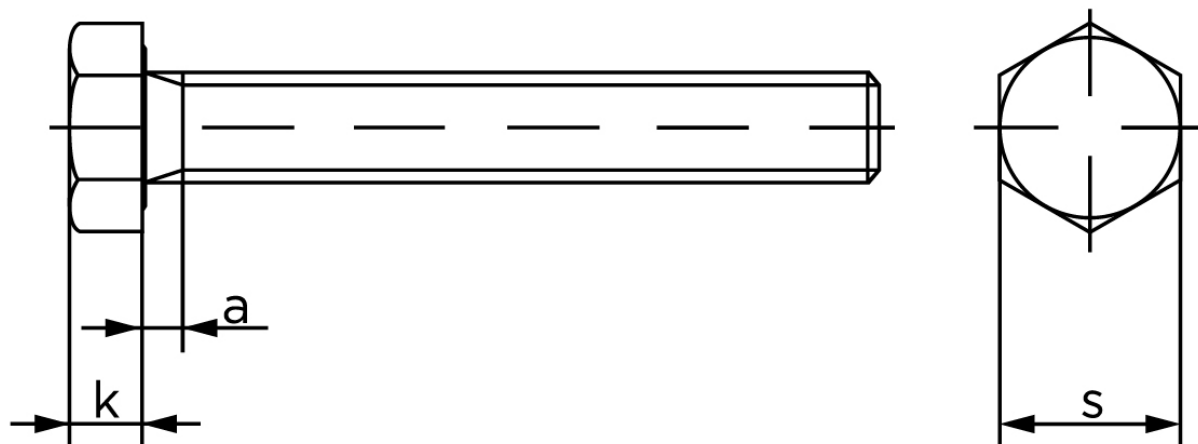

BOLTE

KVALITETSSKRUER OG -BOLTE PÅ NETTET

Sætskrue DIN 933 Elforzinket (A2F) Stål Kl. 10.9 M12x120 (50 Stk)

SKU: 009331100120120

GTIN:

Norm	DIN 933
Dimensions	12
SIISO/DIN	18/19
k	7,5
a ^{max.}	5,25

Bemærk disse data er vejlede, og informationerne skal anses som vejledende, Bolte.dk stiller ingen garanti eller kan stilles til ansvar for overstående datatabel. Er du i tvivl så kontakt os på 75154999.