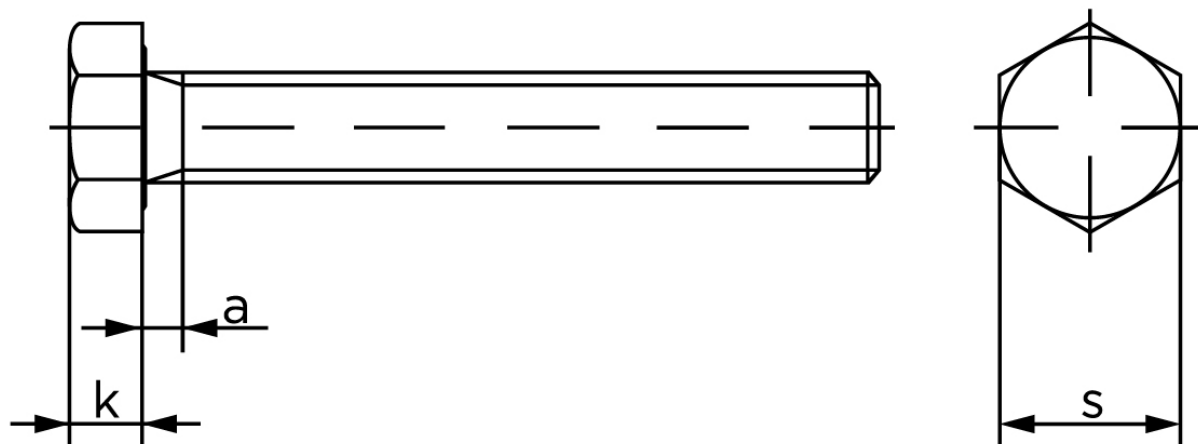

Sætskrue DIN 933 Rustfri-Syrefast A4-70 M12x120 (1 Stk)

SKU: 009339400120120

GTIN:

Norm	DIN 933
Dimensions	12
SIISO/DIN	18/19
k	7,5
a ^{max.}	5,25

Bemærk disse data er vejlede, og informationerne skal anses som vejledende, Bolte.dk stiller ingen garanti eller kan stilles til ansvar for overstående datatabel. Er du i tvivl så kontakt os på 75154999.