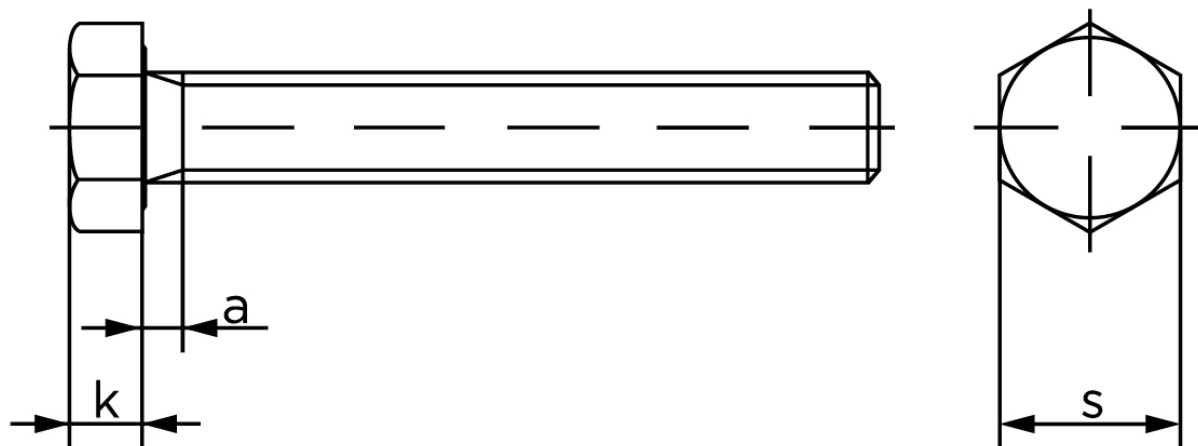

Sætskrue DIN 933 Rustfri-Syrefast A4-70 M12x190 (1 Stk)

SKU: 009339400120190

GTIN:

Norm	DIN 933
Dimensions	12
ISO/DIN	18/19
k	7,5
a ^{max.}	5,25

Bemærk disse data er vejlede, og informationerne skal anses som vejledende, Bolte.dk stiller ingen garanti eller kan stilles til ansvar for overstående datatabel. Er du i tvivl så kontakt os på 75154999.