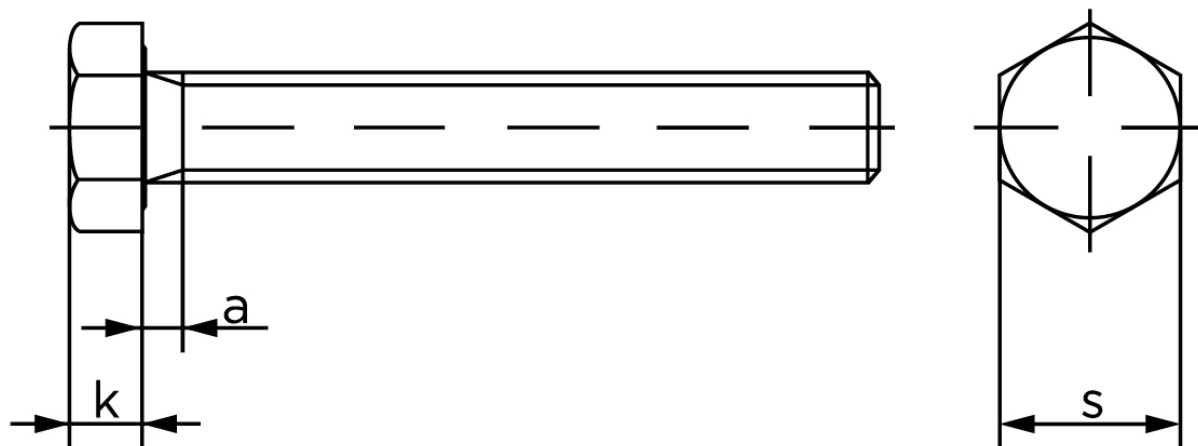

Sætskrue DIN 933 Elforzinket (8 TLP) Stål Kl. 8.8 M12x20 (100 Stk)

SKU: 009333490120020

GTIN:

Norm	DIN 933
Dimensions	12
SIISO/DIN	18/19
k	7,5
a ^{max.}	5,25

Bemærk disse data er vejlede, og informationerne skal anses som vejledende, Bolte.dk stiller ingen garanti eller kan stilles til ansvar for overstående datatabel. Er du i tvivl så kontakt os på 75154999.