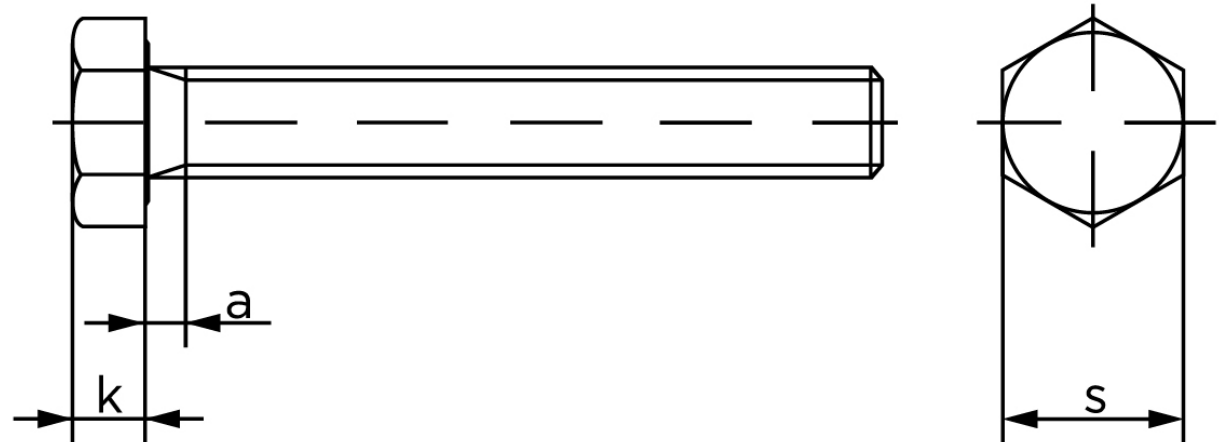

Sætskrue DIN 933 Rustfri-Syrefast A4 M12x20 (100 Stk)

SKU: 009339480120020

GTIN:

Norm	DIN 933
Dimensions	12
SIISO/DIN	18/19
k	7,5
a ^{max.}	5,25

Bemærk disse data er vejlede, og informationerne skal anses som vejledende, Bolte.dk stiller ingen garanti eller kan stilles til ansvar for overstående datatabel. Er du i tvivl så kontakt os på 75154999.