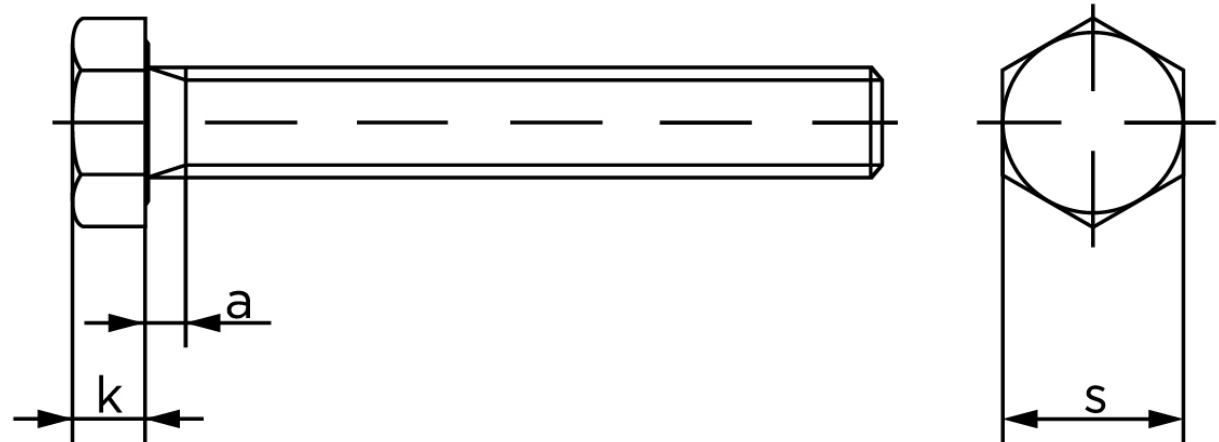

Sætskrue DIN 933 Elforzinket (A2F) Stål Kl. 10.9 M12x25 (100 Stk)

SKU: 009331100120025

GTIN:

Norm	DIN 933
Dimensions	12
SIISO/DIN	18/19
k	7,5
a ^{max.}	5,25

Bemærk disse data er vejlede, og informationerne skal anses som vejledende, Bolte.dk stiller ingen garanti eller kan stilles til ansvar for overstående datatabel. Er du i tvivl så kontakt os på 75154999.