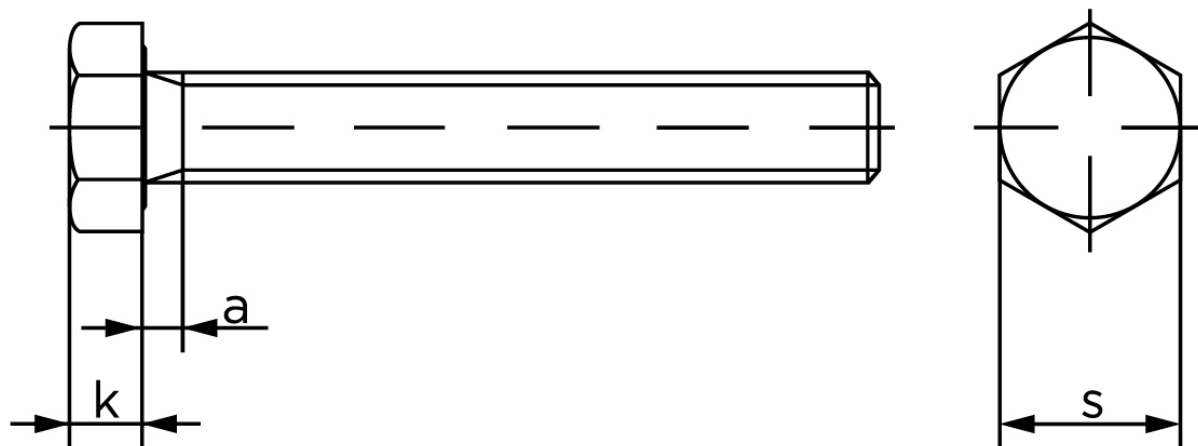

BOLTE

KVALITETSSKRUER OG -BOLTE PÅ NETTET

Sætskrue DIN 933 Rustfri-Syrefast A4 M12x25 (100 Stk)

SKU: 009339480120025

GTIN:

Norm	DIN 933
Dimensions	12
SIISO/DIN	18/19
k	7,5
a ^{max.}	5,25

Bemærk disse data er vejlede, og informationerne skal anses som vejledende, Bolte.dk stiller ingen garanti eller kan stilles til ansvar for overstående datatabel. Er du i tvivl så kontakt os på 75154999.