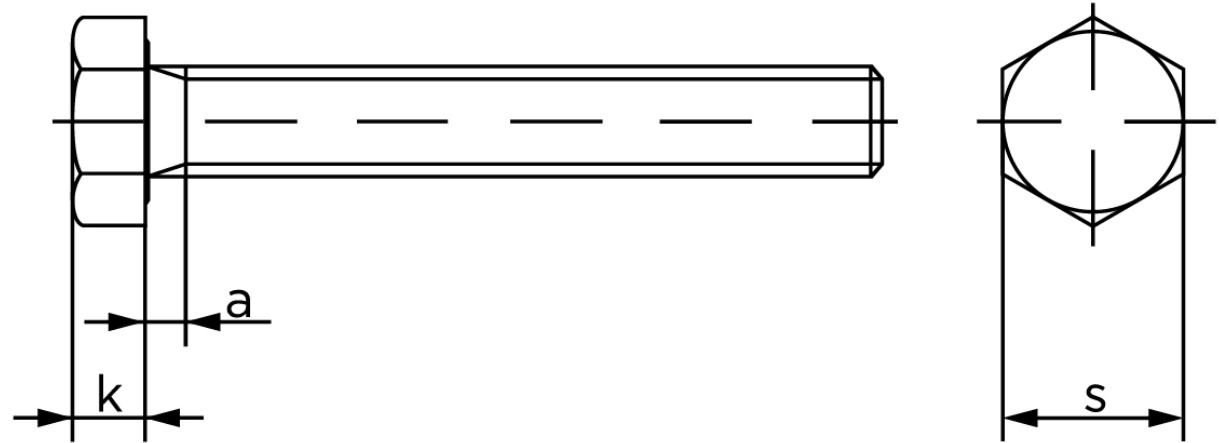

## Sætskrue DIN 933 Varmforzinket Stål Kl. 8.8 M12x30 (100 Stk)

SKU: 009338200120030

GTIN:

Norm	DIN 933
Dimensions	12
ISO/DIN	18/19
k	7,5
a <sup>max.</sup>	5,25

Bemærk disse data er vejlede, og informationerne skal anses som vejledende, Bolte.dk stiller ingen garanti eller kan stilles til ansvar for overstående datatabel. Er du i tvivl så kontakt os på 75154999.