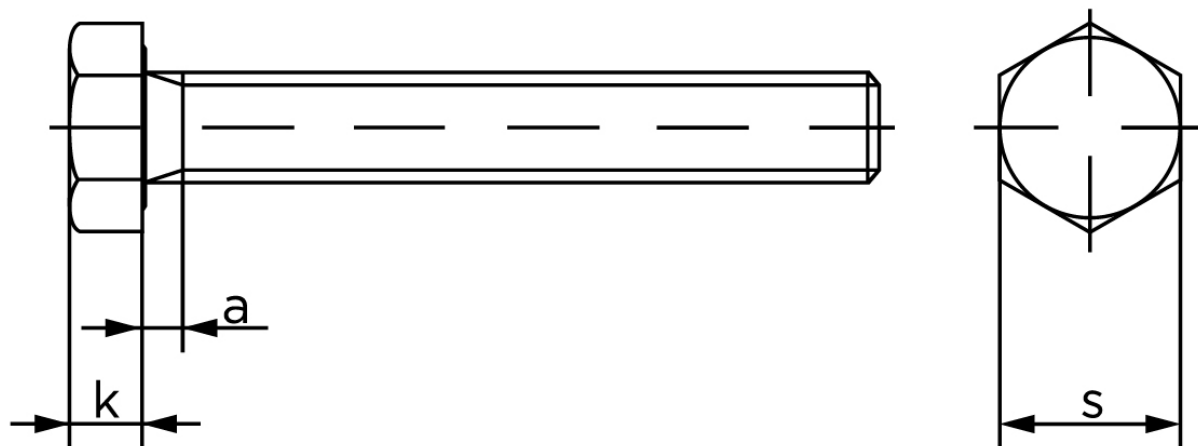

## Sætskrue DIN 933 Ubehandlet Stål Kl. 10.9 M12x35 (100 Stk)

SKU: 009331000120035

GTIN:

Norm	DIN 933
Dimensions	12
ISO/DIN	18/19
k	7,5
a <sup>max.</sup>	5,25

Bemærk disse data er vejlede, og informationerne skal anses som vejledende, Bolte.dk stiller ingen garanti eller kan stilles til ansvar for overstående datatabel. Er du i tvivl så kontakt os på 75154999.