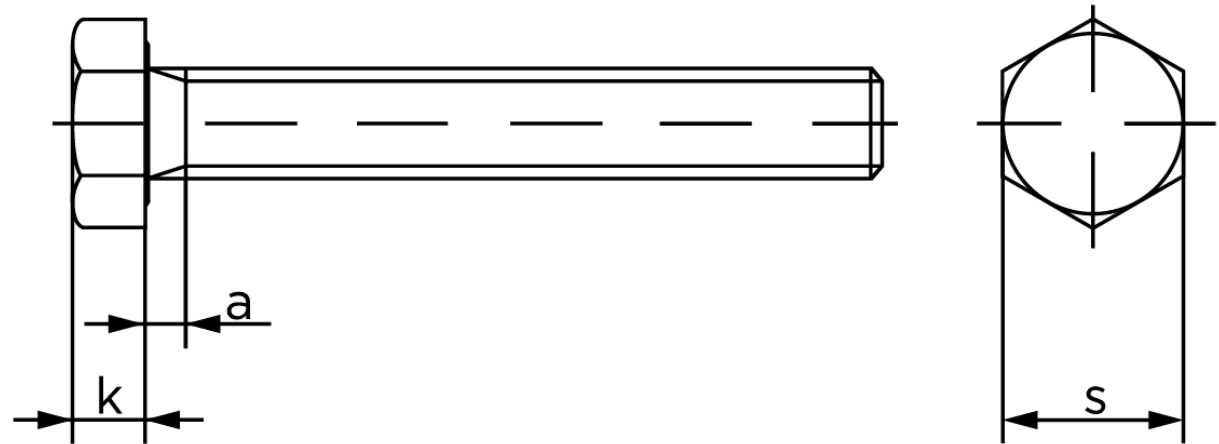

## Sætskrue DIN 933 Messing M12x35 (50 Stk)

SKU: 009337000120035

GTIN:

Norm	DIN 933
Dimensions	12
SISO/DIN	18/19
k	7,5
a <sup>max.</sup>	5,25

Bemærk disse data er vejlede, og informationerne skal anses som vejledende, Bolte.dk stiller ingen garanti eller kan stilles til ansvar for overstående datatabel. Er du i tvivl så kontakt os på 75154999.