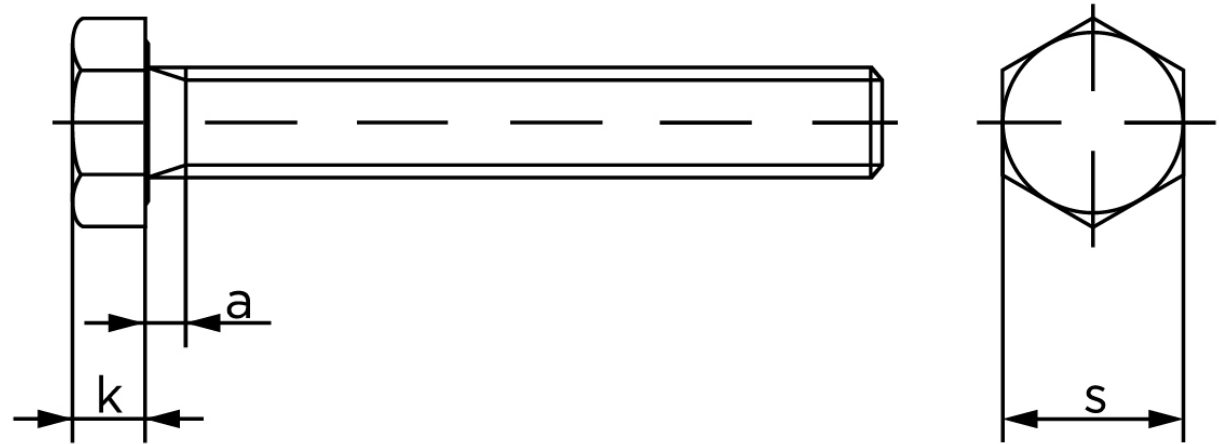

Sætskrue DIN 933 Ubehandlet Stål Kl. 8.8 M12x40 (100 Stk)

SKU: 009338000120040

GTIN:

Norm	DIN 933
Dimensions	12
ISO/DIN	18/19
k	7,5
a ^{max.}	5,25

Bemærk disse data er vejlede, og informationerne skal anses som vejledende, Bolte.dk stiller ingen garanti eller kan stilles til ansvar for overstående datatabel. Er du i tvivl så kontakt os på 75154999.