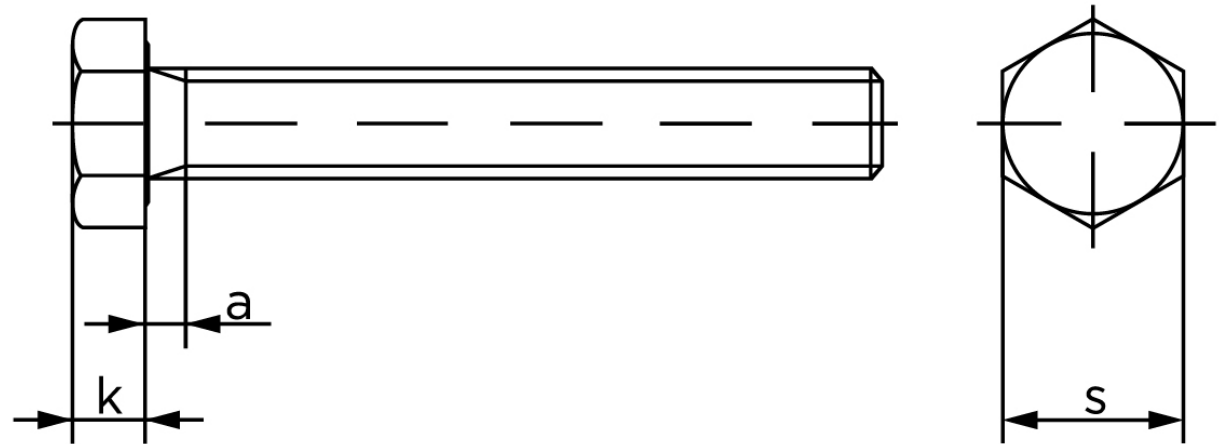

## Sætskrue DIN 933 Duplex M12x40

SKU: 009338100120040-S

GTIN:

Norm	DIN 933
Dimensions	12
SISO/DIN	18/19
k	7,5
a <sup>max.</sup>	5,25

Bemærk disse data er vejlede, og informationerne skal anses som vejledende, Bolte.dk stiller ingen garanti eller kan stilles til ansvar for overstående datatabel. Er du i tvivl så kontakt os på 75154999.