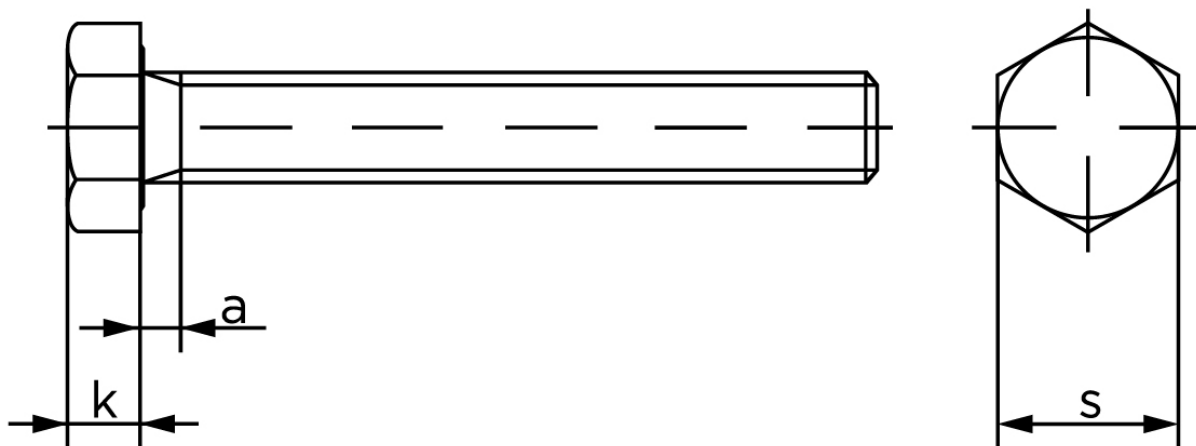

## Sætskrue DIN 933 Elforzinket Stål Kl. 8.8 M12x40 (100 Stk)

SKU: 009338100120040

GTIN:

Norm	DIN 933
Dimensions	12
ISO/DIN	18/19
k	7,5
a <sup>max.</sup>	5,25

Bemærk disse data er vejlede, og informationerne skal anses som vejledende, Bolte.dk stiller ingen garanti eller kan stilles til ansvar for overstående datatabel. Er du i tvivl så kontakt os på 75154999.