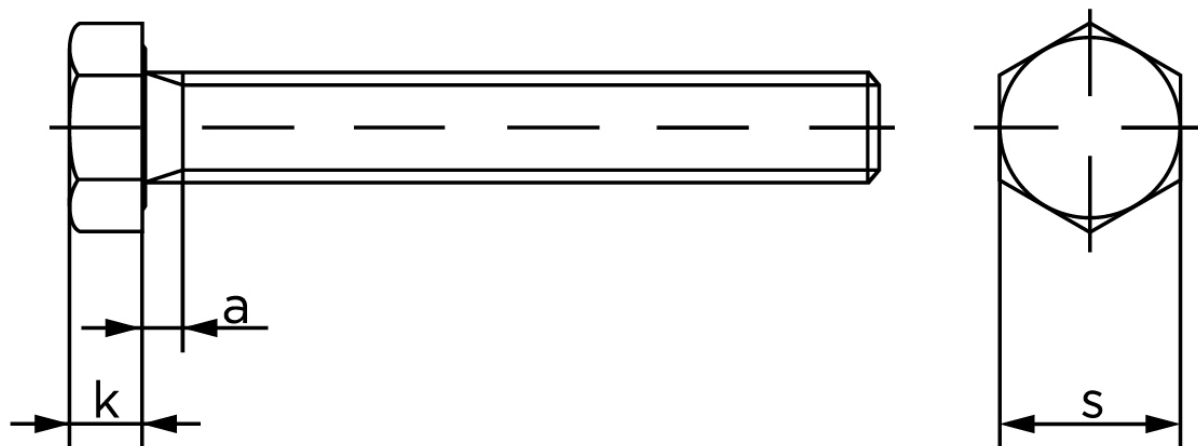

Sætskrue DIN 933 Elforzinket (A2F) Stål Kl. 10.9 M12x65 (50 Stk)

SKU: 009331100120065

GTIN:

Norm	DIN 933
Dimensions	12
SIISO/DIN	18/19
k	7,5
a ^{max.}	5,25

Bemærk disse data er vejlede, og informationerne skal anses som vejledende, Bolte.dk stiller ingen garanti eller kan stilles til ansvar for overstående datatabel. Er du i tvivl så kontakt os på 75154999.