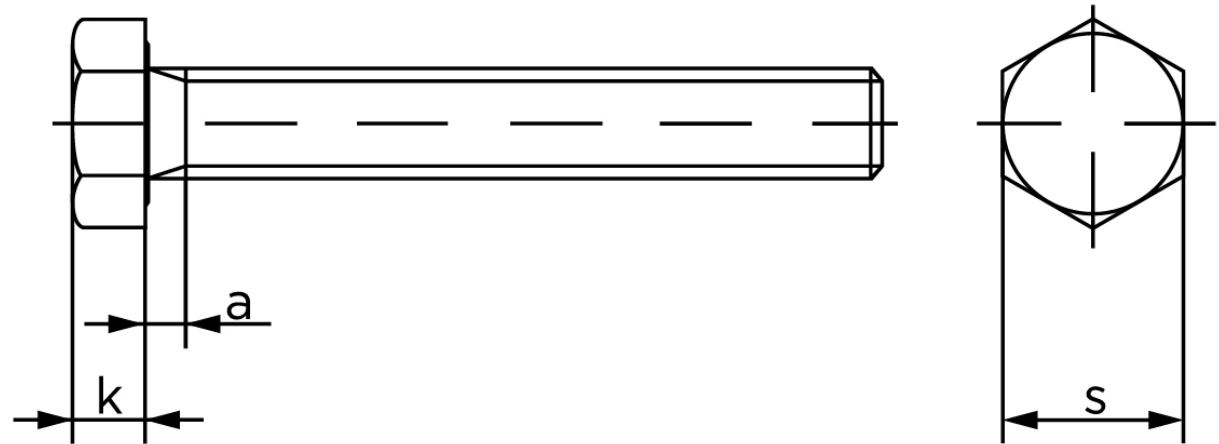

## Sætskrue DIN 933 Stål A197-B7 M12x70

SKU: 009338100120070-B7

GTIN:

Norm	DIN 933
Dimensions	12
SISO/DIN	18/19
k	7,5
a <sup>max.</sup>	5,25

Bemærk disse data er vejlede, og informationerne skal anses som vejledende, Bolte.dk stiller ingen garanti eller kan stilles til ansvar for overstående datatabel. Er du i tvivl så kontakt os på 75154999.