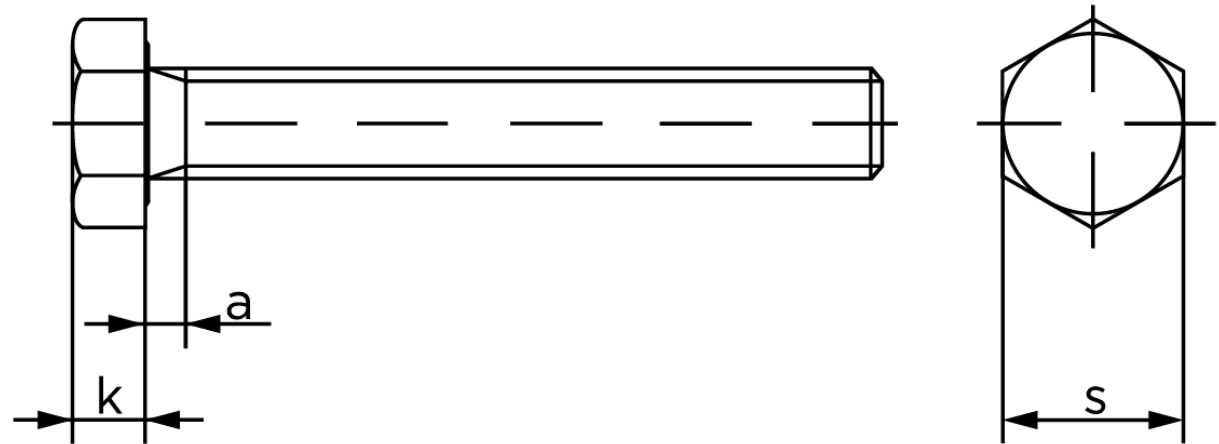

Sætskrue DIN 933 Stål A197-B7 M12x75

SKU: 009338100120075-B7

GTIN:

Norm	DIN 933
Dimensions	12
SIISO/DIN	18/19
k	7,5
a ^{max.}	5,25

Bemærk disse data er vejlede, og informationerne skal anses som vejledende, Bolte.dk stiller ingen garanti eller kan stilles til ansvar for overstående datatabel. Er du i tvivl så kontakt os på 75154999.