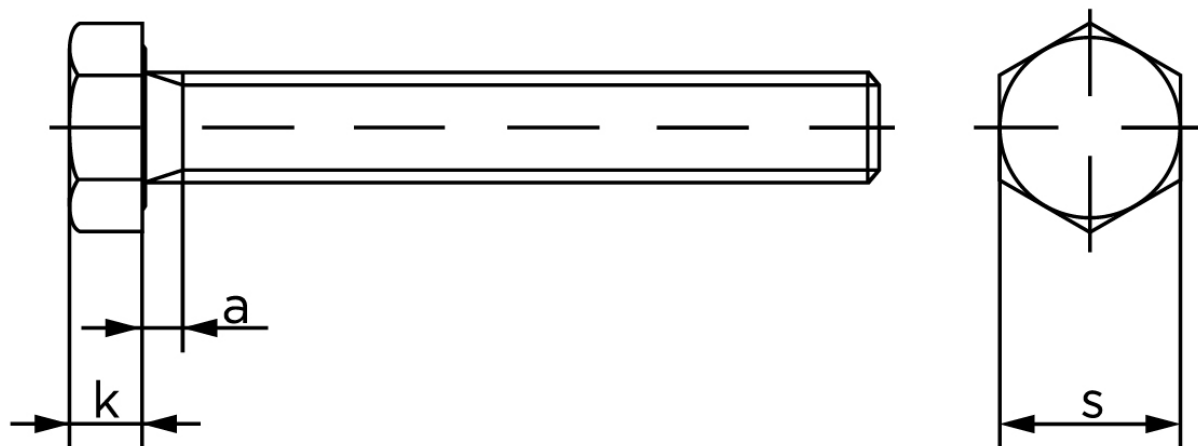

## Sætskrue DIN 933 Ubehandlet Stål Kl. 8.8 M12x85 (50 Stk)

SKU: 009338000120085

GTIN:

Norm	DIN 933
Dimensions	12
SIISO/DIN	18/19
k	7,5
a <sup>max.</sup>	5,25

Bemærk disse data er vejlede, og informationerne skal anses som vejledende, Bolte.dk stiller ingen garanti eller kan stilles til ansvar for overstående datatabel. Er du i tvivl så kontakt os på 75154999.