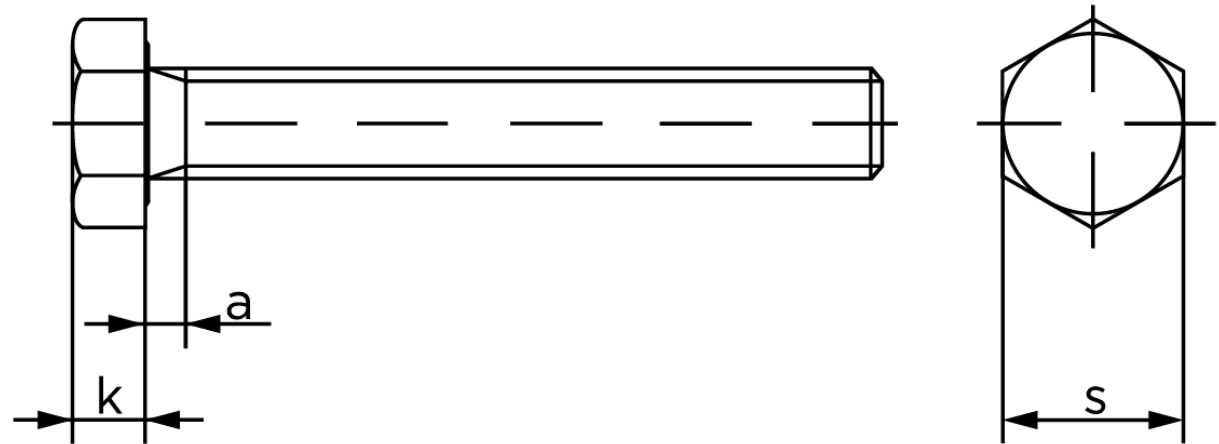

Sætskrue DIN 933 Stål A320-L7M M12x90

SKU: 009338100120090-L7M

GTIN:

Norm	DIN 933
Dimensions	12
SISO/DIN	18/19
k	7,5
a ^{max.}	5,25

Bemærk disse data er vejlede, og informationerne skal anses som vejledende, Bolte.dk stiller ingen garanti eller kan stilles til ansvar for overstående datatabel. Er du i tvivl så kontakt os på 75154999.