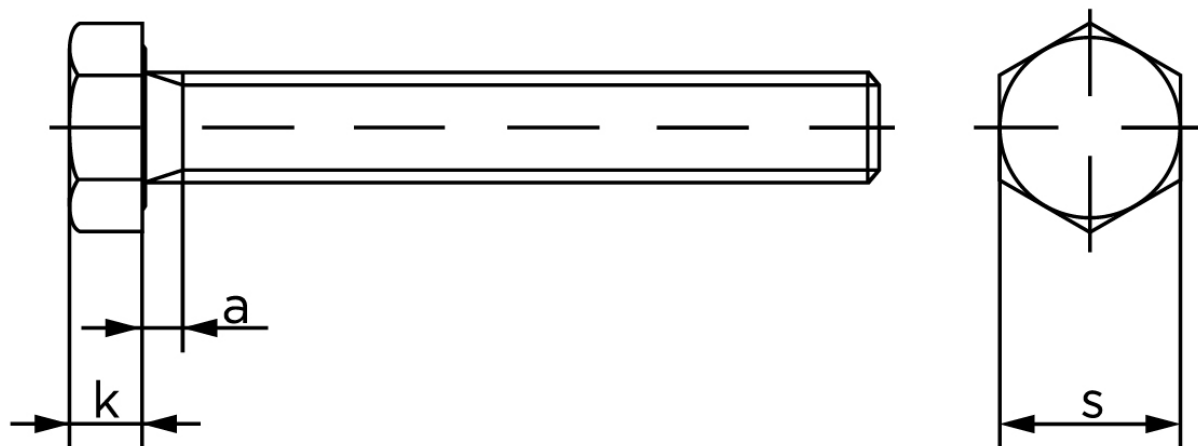

## Sætskrue DIN 933 Elforzinket Stål Kl. 8.8 M12x90 (50 Stk)

SKU: 009338100120090

GTIN:

Norm	DIN 933
Dimensions	12
SIISO/DIN	18/19
k	7,5
a <sup>max.</sup>	5,25

Bemærk disse data er vejlede, og informationerne skal anses som vejledende, Bolte.dk stiller ingen garanti eller kan stilles til ansvar for overstående datatabel. Er du i tvivl så kontakt os på 75154999.