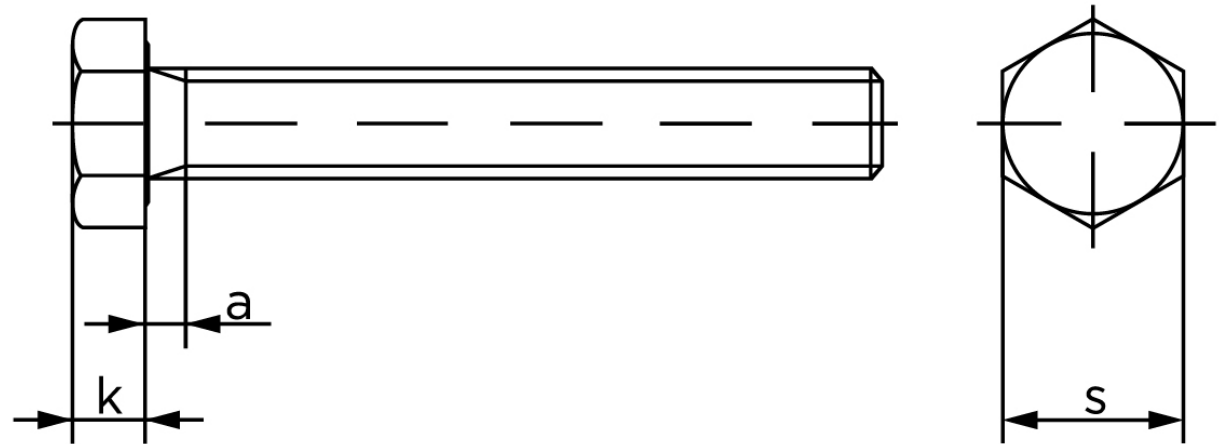

Sætskrue DIN 933 Stål A197-B7 M12x95

SKU: 009338100120095-B7

GTIN:

Norm	DIN 933
Dimensions	12
SIISO/DIN	18/19
k	7,5
a ^{max.}	5,25

Bemærk disse data er vejlede, og informationerne skal anses som vejledende, Bolte.dk stiller ingen garanti eller kan stilles til ansvar for overstående datatabel. Er du i tvivl så kontakt os på 75154999.