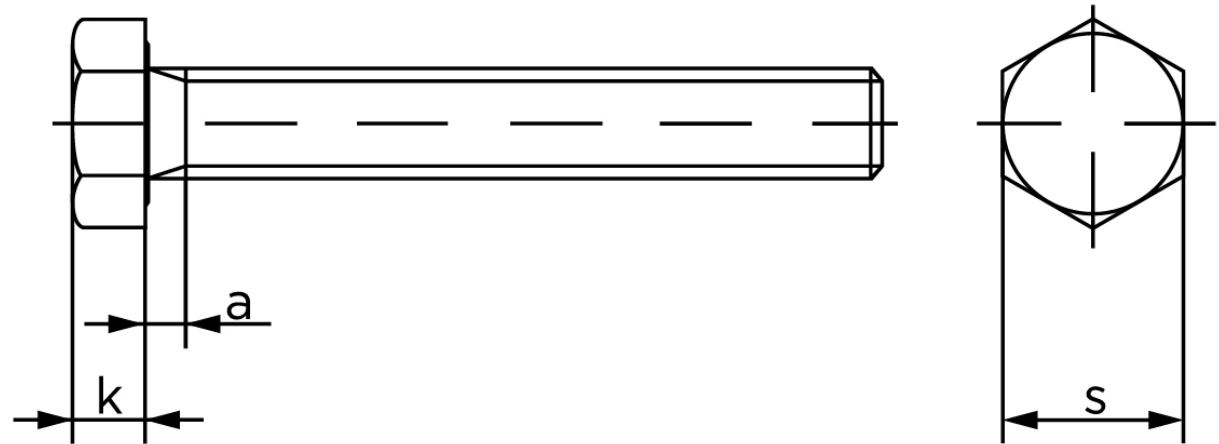

Sætskrue DIN 933 Stål A197-B7 M14x200

SKU: 009338100140200-B7

GTIN:

Norm	DIN 933
Dimensions	14
SIISO/DIN	21/22
k	8,8
a ^{max.}	6

Bemærk disse data er vejlede, og informationerne skal anses som vejledende, Bolte.dk stiller ingen garanti eller kan stilles til ansvar for overstående datatabel. Er du i tvivl så kontakt os på 75154999.