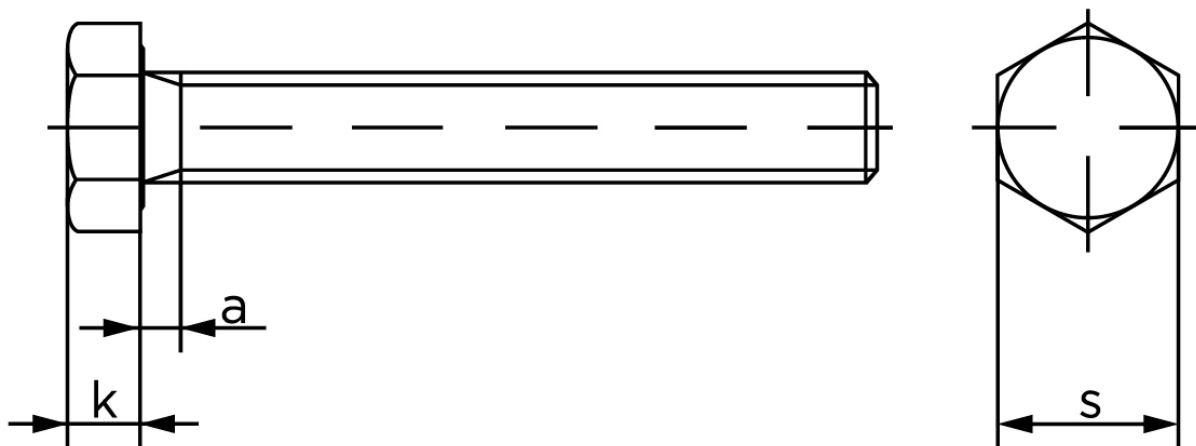

BOLTE

KVALITETSSKRUER OG -BOLTE PÅ NETTET

Sætskrue DIN 933 Ubehandlet Stål Kl. 10.9 M14x35 (100 Stk)

SKU: 009331000140035

GTIN:

Norm	DIN 933
Dimensions	14
ISO/DIN	21/22
k	8,8
a ^{max.}	6

Bemærk disse data er vejlede, og informationerne skal anses som vejledende, Bolte.dk stiller ingen garanti eller kan stilles til ansvar for overstående datatabel. Er du i tvivl så kontakt os på 75154999.