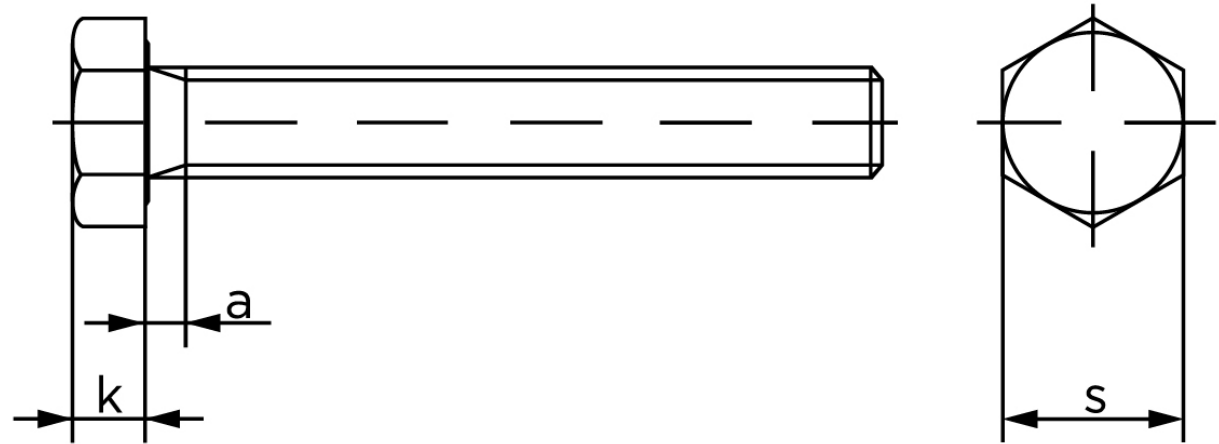

## Sætskrue DIN 933 Ubehandlet Stål Kl. 10.9 M14x45 (50 Stk)

SKU: 009331000140045

GTIN:

Norm	DIN 933
Dimensions	14
SIISO/DIN	21/22
k	8,8
a <sup>max.</sup>	6

Bemærk disse data er vejlede, og informationerne skal anses som vejledende, Bolte.dk stiller ingen garanti eller kan stilles til ansvar for overstående datatabel. Er du i tvivl så kontakt os på 75154999.