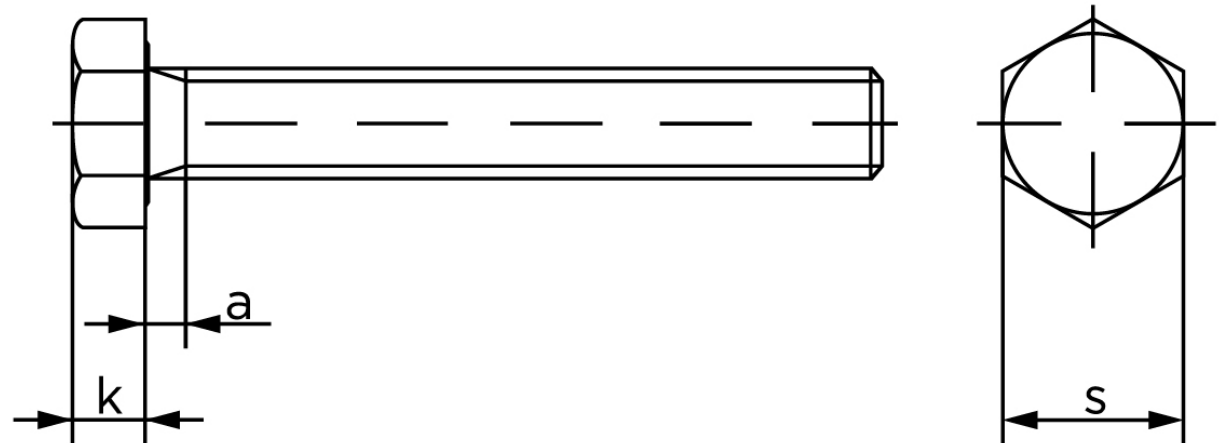

Sætskrue DIN 933 Super Duplex M14x45

SKU: 009338100140045-SD

GTIN:

Norm	DIN 933
Dimensions	14
SIso/DIN	21/22
k	8,8
a ^{max.}	6

Bemærk disse data er vejlede, og informationerne skal anses som vejledende, Bolte.dk stiller ingen garanti eller kan stilles til ansvar for overstående datatabel. Er du i tvivl så kontakt os på 75154999.