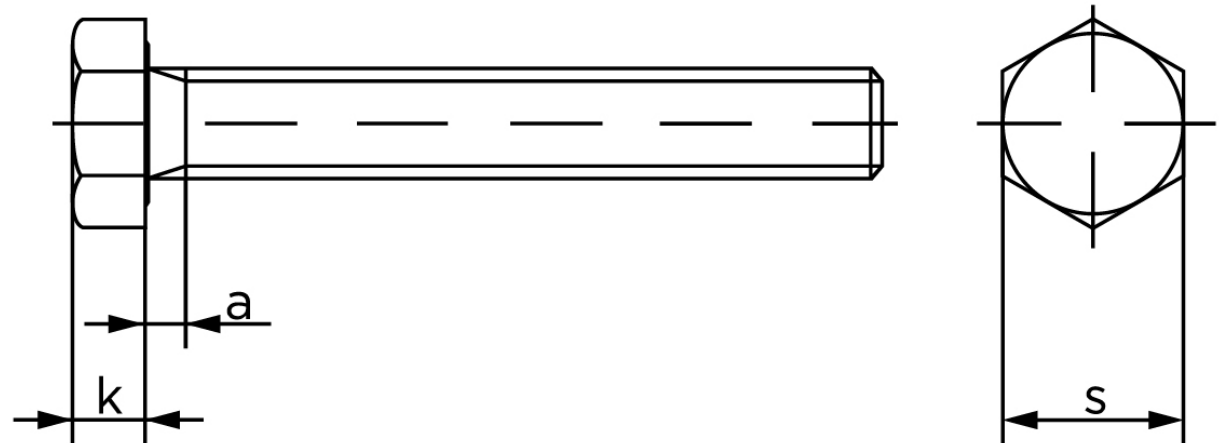

Sætskrue DIN 933 Rustfri-Syrefast A4 M14x55 (50 Stk)

SKU: 009339480140055

GTIN:

Norm	DIN 933
Dimensions	14
SISO/DIN	21/22
k	8,8
a ^{max.}	6

Bemærk disse data er vejlede, og informationerne skal anses som vejledende, Bolte.dk stiller ingen garanti eller kan stilles til ansvar for overstående datatabel. Er du i tvivl så kontakt os på 75154999.