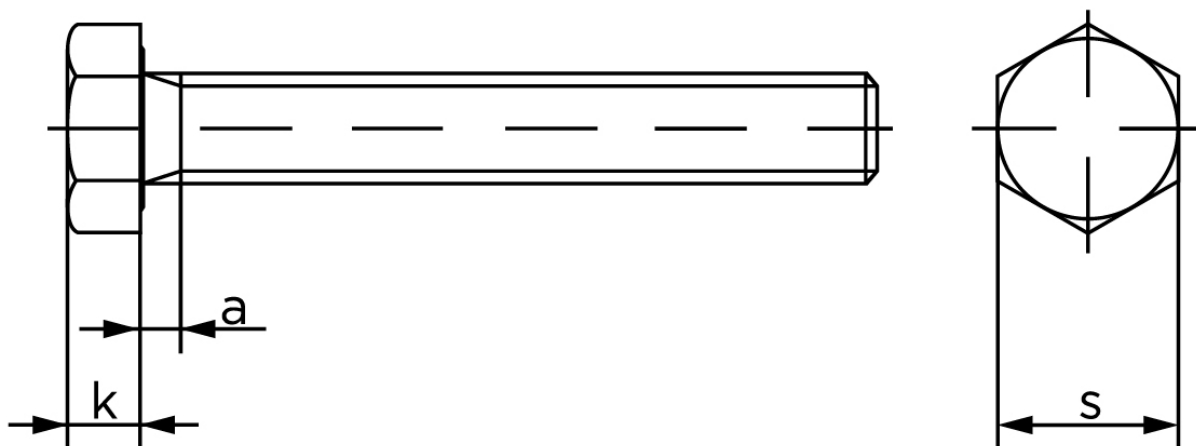

Sætskrue DIN 933 Super Duplex M14x75

SKU: 009338100140075-SD

GTIN:

Norm	DIN 933
Dimensions	14
SIso/DIN	21/22
k	8,8
a ^{max.}	6

Bemærk disse data er vejlede, og informationerne skal anses som vejledende, Bolte.dk stiller ingen garanti eller kan stilles til ansvar for overstående datatabel. Er du i tvivl så kontakt os på 75154999.