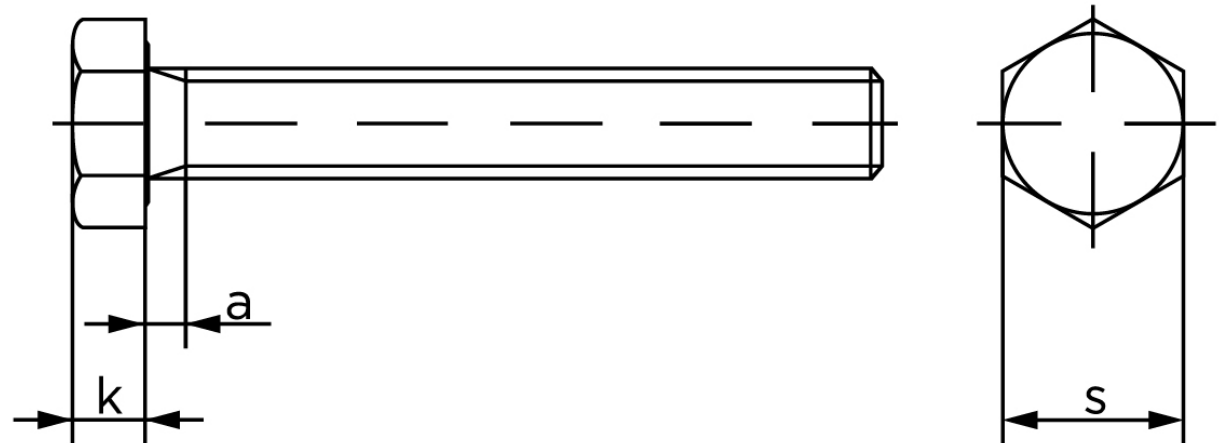

Sætskrue DIN 933 Ubehandlet Stål 5.6 M16x110

SKU: 009335140160110

GTIN:

Norm	DIN 933
Dimensions	16
SISO/DIN	24
k	10
a ^{max.}	6

Bemærk disse data er vejlede, og informationerne skal anses som vejledende, Bolte.dk stiller ingen garanti eller kan stilles til ansvar for overstående datatabel. Er du i tvivl så kontakt os på 75154999.