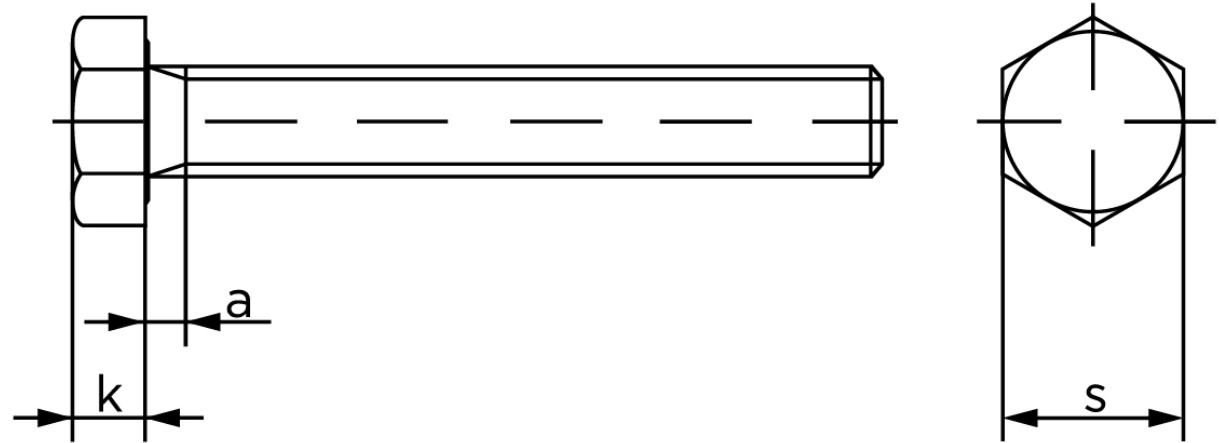

Sætskrue DIN 933 Ubehandlet Stål Kl. 10.9 M16x120 (25 Stk)

SKU: 009331000160120

GTIN:

Norm	DIN 933
Dimensions	16
S _{ISO/DIN}	24
k	10
a ^{max.}	6

Bemærk disse data er vejlede, og informationerne skal anses som vejledende, Bolte.dk stiller ingen garanti eller kan stilles til ansvar for overstående datatabel. Er du i tvivl så kontakt os på 75154999.