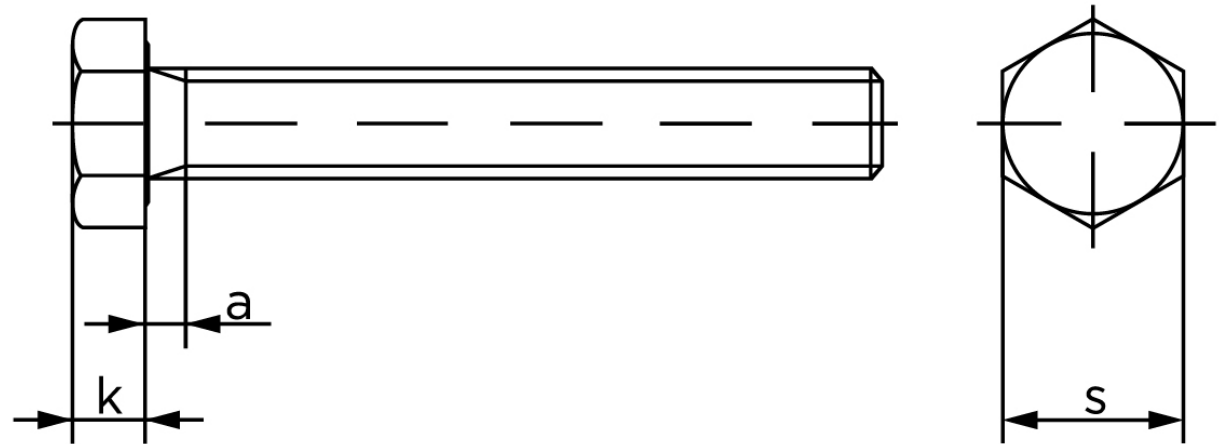

Sætskrue DIN 933 Ubehandlet Stål 5.6 M16x120

SKU: 009335040160120

GTIN:

Norm	DIN 933
Dimensions	16
SISO/DIN	24
k	10
a ^{max.}	6

Bemærk disse data er vejlede, og informationerne skal anses som vejledende, Bolte.dk stiller ingen garanti eller kan stilles til ansvar for overstående datatabel. Er du i tvivl så kontakt os på 75154999.