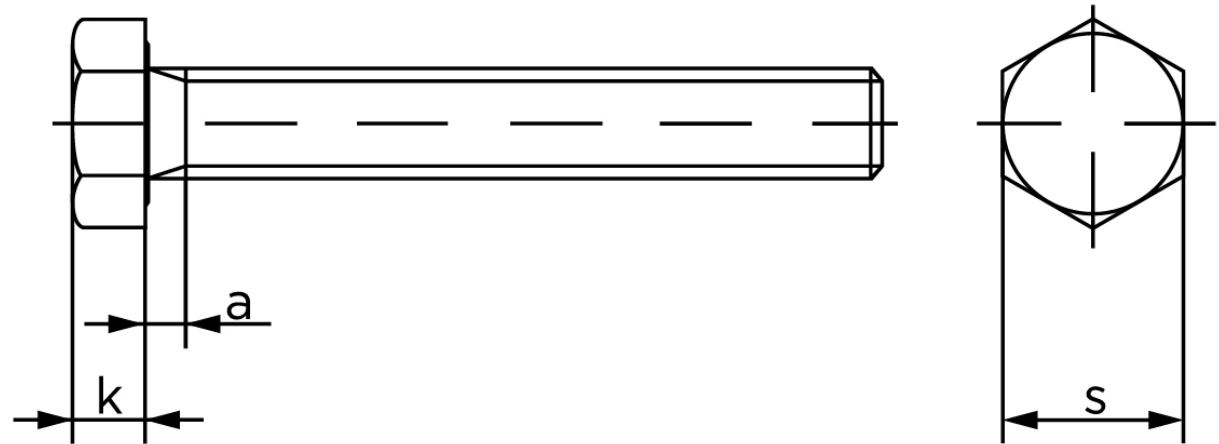

Sætskrue DIN 933 Gulforzinket Stål 8.8 M16x120

SKU: 009338600160120

GTIN:

Norm	DIN 933
Dimensions	16
SISO/DIN	24
k	10
a ^{max.}	6

Bemærk disse data er vejlede, og informationerne skal anses som vejledende, Bolte.dk stiller ingen garanti eller kan stilles til ansvar for overstående datatabel. Er du i tvivl så kontakt os på 75154999.