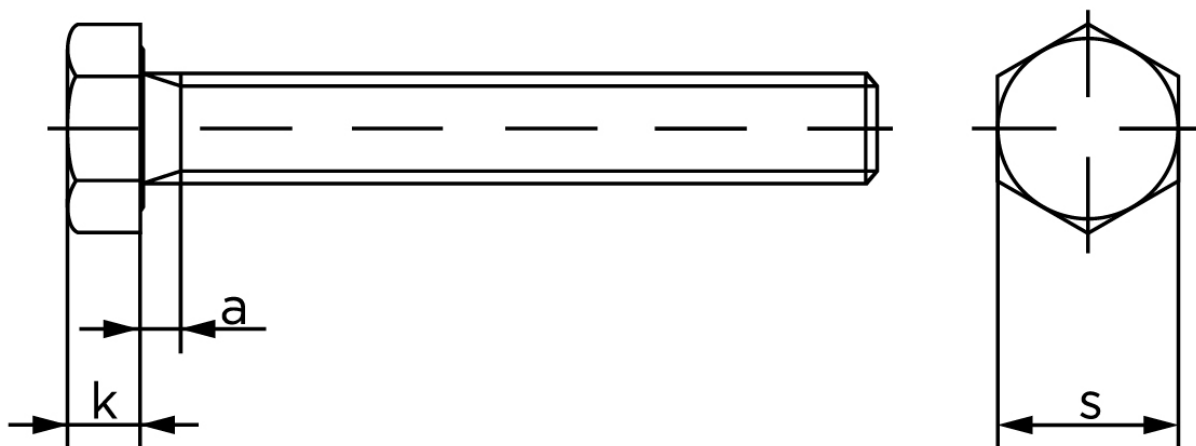

Sætskrue DIN 933 Rustfri A2-70 M16x120 (25 Stk)

SKU: 009339200160120

GTIN:

Norm	DIN 933
Dimensions	16
SISO/DIN	24
k	10
a ^{max.}	6

Bemærk disse data er vejlede, og informationerne skal anses som vejledende, Bolte.dk stiller ingen garanti eller kan stilles til ansvar for overstående datatabel. Er du i tvivl så kontakt os på 75154999.