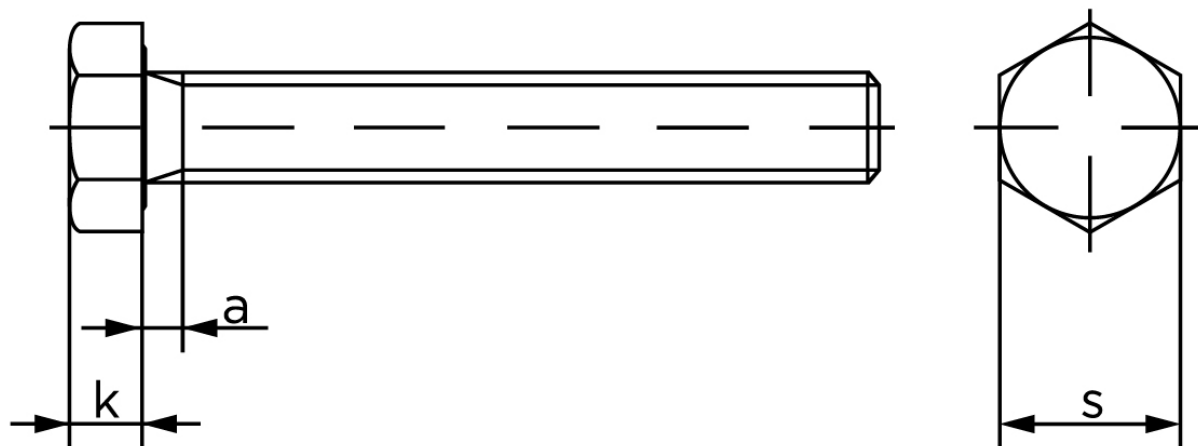

Sætskrue DIN 933 Varmforzinket Stål Kl. 8.8 M16x160 (25 Stk)

SKU: 009338200160160

GTIN:

Norm	DIN 933
Dimensions	16
S _{ISO/DIN}	24
k	10
a ^{max.}	6

Bemærk disse data er vejlede, og informationerne skal anses som vejledende, Bolte.dk stiller ingen garanti eller kan stilles til ansvar for overstående datatabel. Er du i tvivl så kontakt os på 75154999.