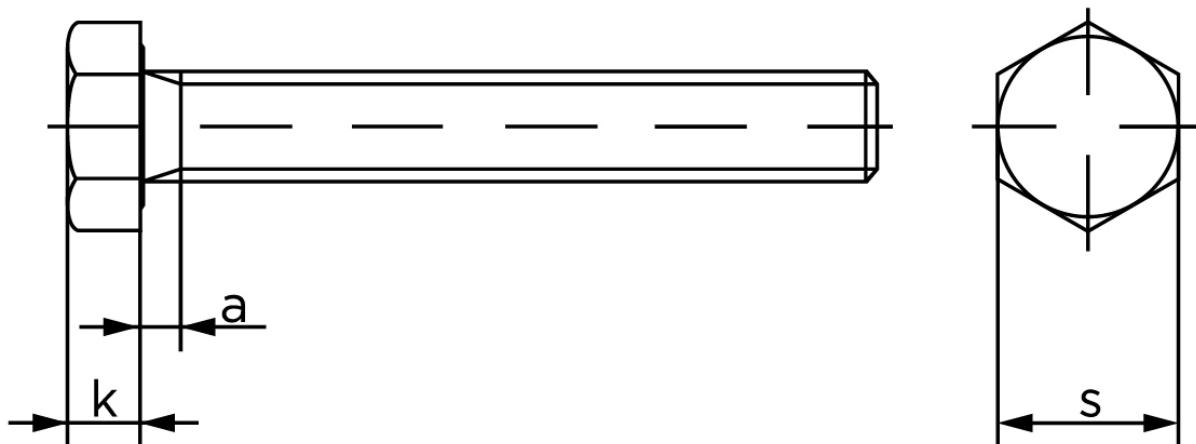

## Sætskrue DIN 933 Super Duplex M16x190

SKU: 009338100160190-SD

GTIN:

Norm	DIN 933
Dimensions	16
S <sub>ISO/DIN</sub>	24
k	10
a <sup>max.</sup>	6

Bemærk disse data er vejlede, og informationerne skal anses som vejledende, Bolte.dk stiller ingen garanti eller kan stilles til ansvar for overstående datatabel. Er du i tvivl så kontakt os på 75154999.