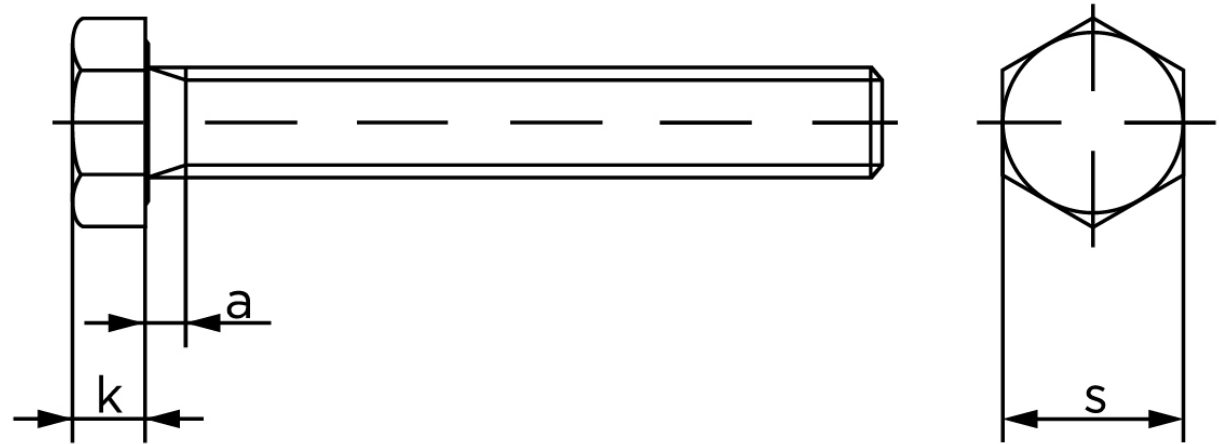

Sætskrue DIN 933 Elforzinket Stål Kl. 8.8 M16x230 (1 Stk)

SKU: 009338100160230

GTIN:

Norm	DIN 933
Dimensions	16
S _{ISO/DIN}	24
k	10
a ^{max.}	6

Bemærk disse data er vejlede, og informationerne skal anses som vejledende, Bolte.dk stiller ingen garanti eller kan stilles til ansvar for overstående datatabel. Er du i tvivl så kontakt os på 75154999.