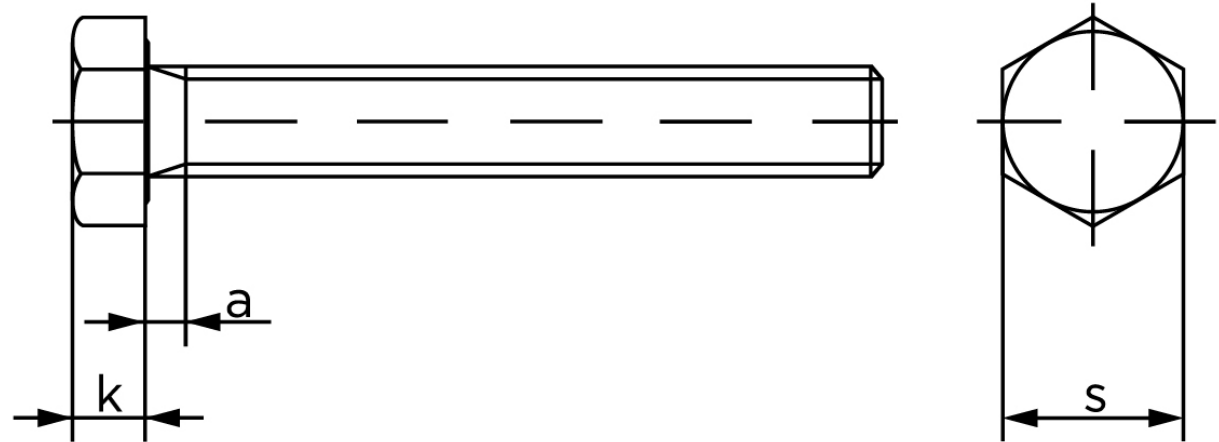

Sætskrue DIN 933 Stål A197-B7 M16x25

SKU: 009338100160025-B7

GTIN:

Norm	DIN 933
Dimensions	16
S _{ISO/DIN}	24
k	10
a ^{max.}	6

Bemærk disse data er vejlede, og informationerne skal anses som vejledende, Bolte.dk stiller ingen garanti eller kan stilles til ansvar for overstående datatabel. Er du i tvivl så kontakt os på 75154999.