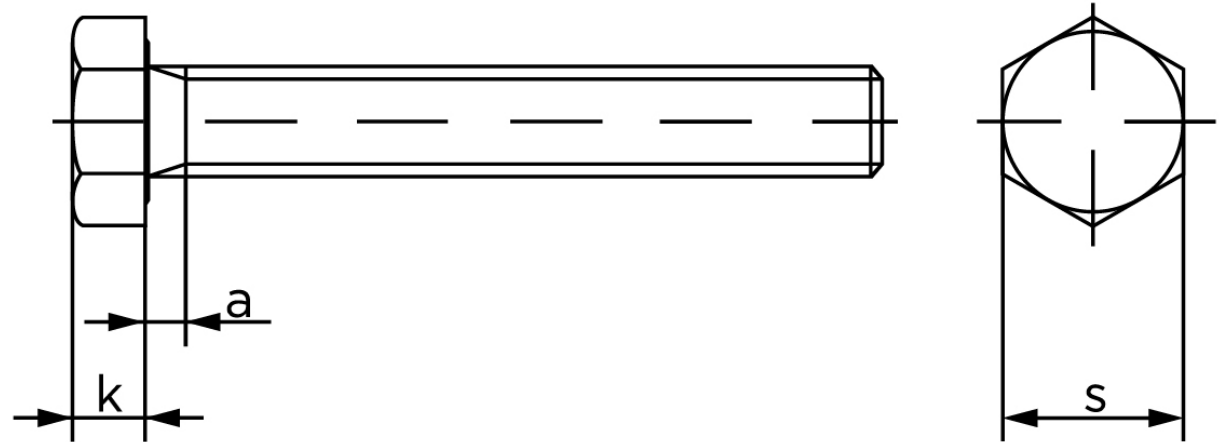

## Sætskrue DIN 933 Stål A197-B7 M16x30

SKU: 009338100160030-B7

GTIN:

Norm	DIN 933
Dimensions	16
S <sub>ISO/DIN</sub>	24
k	10
a <sup>max.</sup>	6

Bemærk disse data er vejlede, og informationerne skal anses som vejledende, Bolte.dk stiller ingen garanti eller kan stilles til ansvar for overstående datatabel. Er du i tvivl så kontakt os på 75154999.